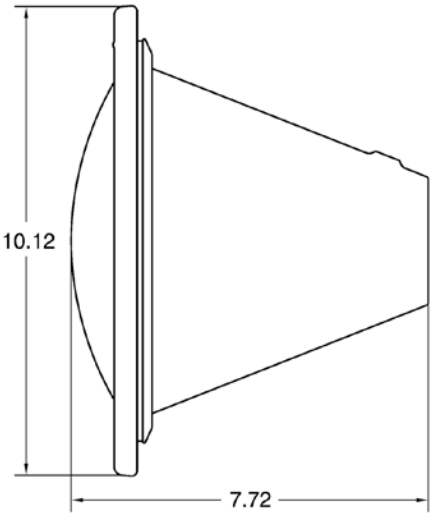

Þ [c^\\(CE)||FG€ç [|c] [[|æ} ä!•] æ|ä* @c•Ä { ~•cä^!& [ ] } ^&c^!äc [ä!ä!æ) &@!ä!& ~äcÄ